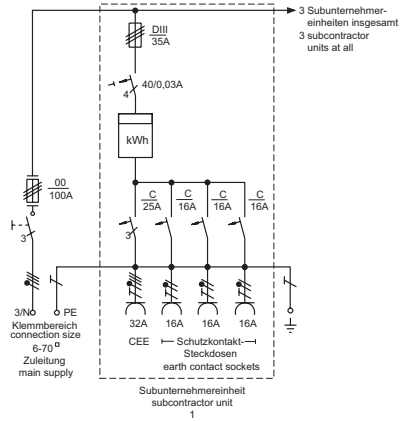

Typ **M-VEV 100/03-9/3Z** Bestell-Nr. **MZ 69062**

	FI	LSS	Steckdosen
Anschlussleistung 69 kVA 3 Zwischenzähler beglaubigt	3 FI 40/0,03A	3 LSS 25A 3p-C 9 LSS 16A 1p-C	3 CEE-Dosen 32A 5p 400V 9 Schutzk.SD 16A 250V

Typ **M-VEV 100/05-15/5Z** Bestell-Nr. **MZ 69063**

	FI	LSS	Steckdosen
Anschlussleistung 69 kVA 5 Zwischenzähler beglaubigt	5 FI 40/0,03A	5 LSS 25A 3p-C 15 LSS 16A 1p-C	5 CEE-Dosen 32A 5p 400V 15 Schutzk.SD 16A 250V

Typ **M-VEV 250/55-15/5Z/S1** Bestell-Nr. **MZ 69064**

	FI	LSS	Steckdosen
Anschlussleistung 173 kVA 5 Zwischenzähler beglaubigt	5 FI 63/0,03A	5 LSS 16A 3p-C 5 LSS 32A 3p-C 15 LSS 16A 1p-C	5 CEE-Dosen 16A 5p 400V 5 CEE-Dosen 32A 5p 400V 15 Schutzk.SD 16A 250V