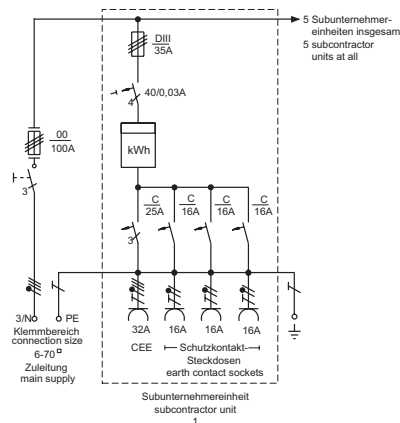

Typ **M-VEV 100/03-9/3Z** Bestell-Nr. **MZ 69062**

	FI	LSS	Steckdosen
Anschlussleistung 69 kVA 3 Zwischenzähler beglaubigt	3 FI 40/0,03A	3 LSS 25A 3p-C 9 LSS 16A 1p-C	3 CEE-Dosen 32A 5p 400V 9 Schutzk.SD 16A 250V

Typ **M-VEV 100/05-15/5Z** Bestell-Nr. **MZ 69063**

	FI	LSS	Steckdosen
Anschlussleistung 69 kVA 5 Zwischenzähler beglaubigt	5 FI 40/0,03A	5 LSS 25A 3p-C 15 LSS 16A 1p-C	5 CEE-Dosen 32A 5p 400V 15 Schutzk.SD 16A 250V

Typ **M-VEV 250/55-15/5Z/S1** Bestell-Nr. **MZ 69064**

	FI	LSS	Steckdosen
Anschlussleistung 173 kVA 5 Zwischenzähler beglaubigt	5 FI 63/0,03A	5 LSS 16A 3p-C 5 LSS 32A 3p-C 15 LSS 16A 1p-C	5 CEE-Dosen 16A 5p 400V 5 CEE-Dosen 32A 5p 400V 15 Schutzk.SD 16A 250V