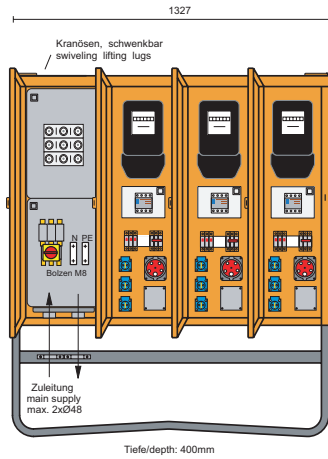

Typ **M-VEV 100/03-9/3Z** Bestell-Nr. **MZ 69062**

	FI	LSS	Steckdosen
Anschlussleistung 69 kVA 3 Zwischenzähler beglaubigt	3 FI 40/0,03A	3 LSS 25A 3p-C 9 LSS 16A 1p-C	3 CEE-Dosen 32A 5p 400V 9 Schutzk.SD 16A 250V

Typ **M-VEV 100/05-15/5Z** Bestell-Nr. **MZ 69063**

	FI	LSS	Steckdosen
Anschlussleistung 69 kVA 5 Zwischenzähler beglaubigt	5 FI 40/0,03A	5 LSS 25A 3p-C 15 LSS 16A 1p-C	5 CEE-Dosen 32A 5p 400V 15 Schutzk.SD 16A 250V

Typ **M-VEV 250/55-15/5Z/S1** Bestell-Nr. **MZ 69064**

	FI	LSS	Steckdosen
Anschlussleistung 173 kVA 5 Zwischenzähler beglaubigt	5 FI 63/0,03A	5 LSS 16A 3p-C 5 LSS 32A 3p-C 15 LSS 16A 1p-C	5 CEE-Dosen 16A 5p 400V 5 CEE-Dosen 32A 5p 400V 15 Schutzk.SD 16A 250V