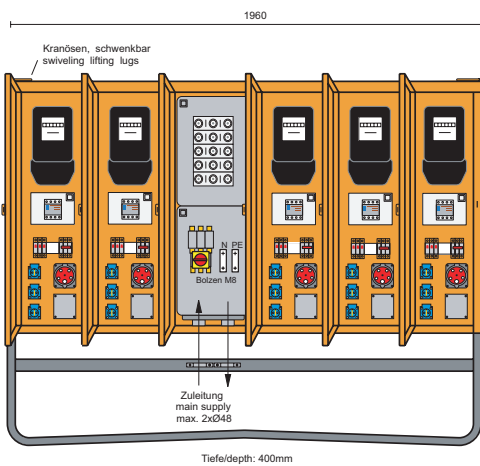

Typ **M-VEV 100/03-9/3Z** Bestell-Nr. **MZ 69062**

	FI	LSS	Steckdosen
Anschlussleistung 69 kVA 3 Zwischenzähler beglaubigt	3 FI 40/0,03A	3 LSS 25A 3p-C 9 LSS 16A 1p-C	3 CEE-Dosen 32A 5p 400V 9 Schutzk.SD 16A 250V

Typ **M-VEV 100/05-15/5Z** Bestell-Nr. **MZ 69063**

	FI	LSS	Steckdosen
Anschlussleistung 69 kVA 5 Zwischenzähler beglaubigt	5 FI 40/0,03A	5 LSS 25A 3p-C 15 LSS 16A 1p-C	5 CEE-Dosen 32A 5p 400V 15 Schutzk.SD 16A 250V

Typ **M-VEV 250/55-15/5Z/S1** Bestell-Nr. **MZ 69064**

	FI	LSS	Steckdosen
Anschlussleistung 173 kVA 5 Zwischenzähler beglaubigt	5 FI 63/0,03A	5 LSS 16A 3p-C 5 LSS 32A 3p-C 15 LSS 16A 1p-C	5 CEE-Dosen 16A 5p 400V 5 CEE-Dosen 32A 5p 400V 15 Schutzk.SD 16A 250V