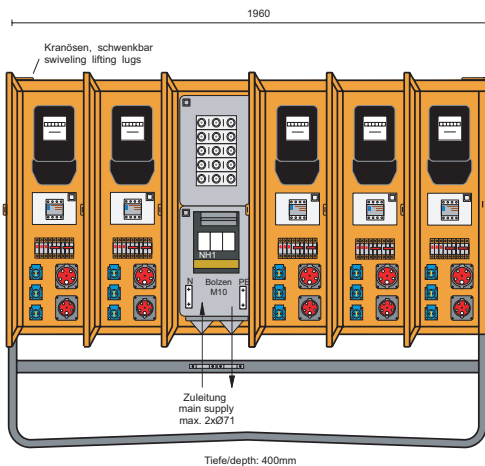

Typ **M-VEV 100/03-9/3Z** Bestell-Nr. **MZ 69062**

	FI	LSS	Steckdosen
Anschlussleistung 69 kVA 3 Zwischenzähler beglaubigt	3 FI 40/0,03A	3 LSS 25A 3p-C 9 LSS 16A 1p-C	3 CEE-Dosen 32A 5p 400V 9 Schutzk.SD 16A 250V

Typ **M-VEV 100/05-15/5Z** Bestell-Nr. **MZ 69063**

	FI	LSS	Steckdosen
Anschlussleistung 69 kVA 5 Zwischenzähler beglaubigt	5 FI 40/0,03A	5 LSS 25A 3p-C 15 LSS 16A 1p-C	5 CEE-Dosen 32A 5p 400V 15 Schutzk.SD 16A 250V

Typ **M-VEV 250/55-15/5Z/S1** Bestell-Nr. **MZ 69064**

	FI	LSS	Steckdosen
Anschlussleistung 173 kVA 5 Zwischenzähler beglaubigt	5 FI 63/0,03A	5 LSS 16A 3p-C 5 LSS 32A 3p-C 15 LSS 16A 1p-C	5 CEE-Dosen 16A 5p 400V 5 CEE-Dosen 32A 5p 400V 15 Schutzk.SD 16A 250V